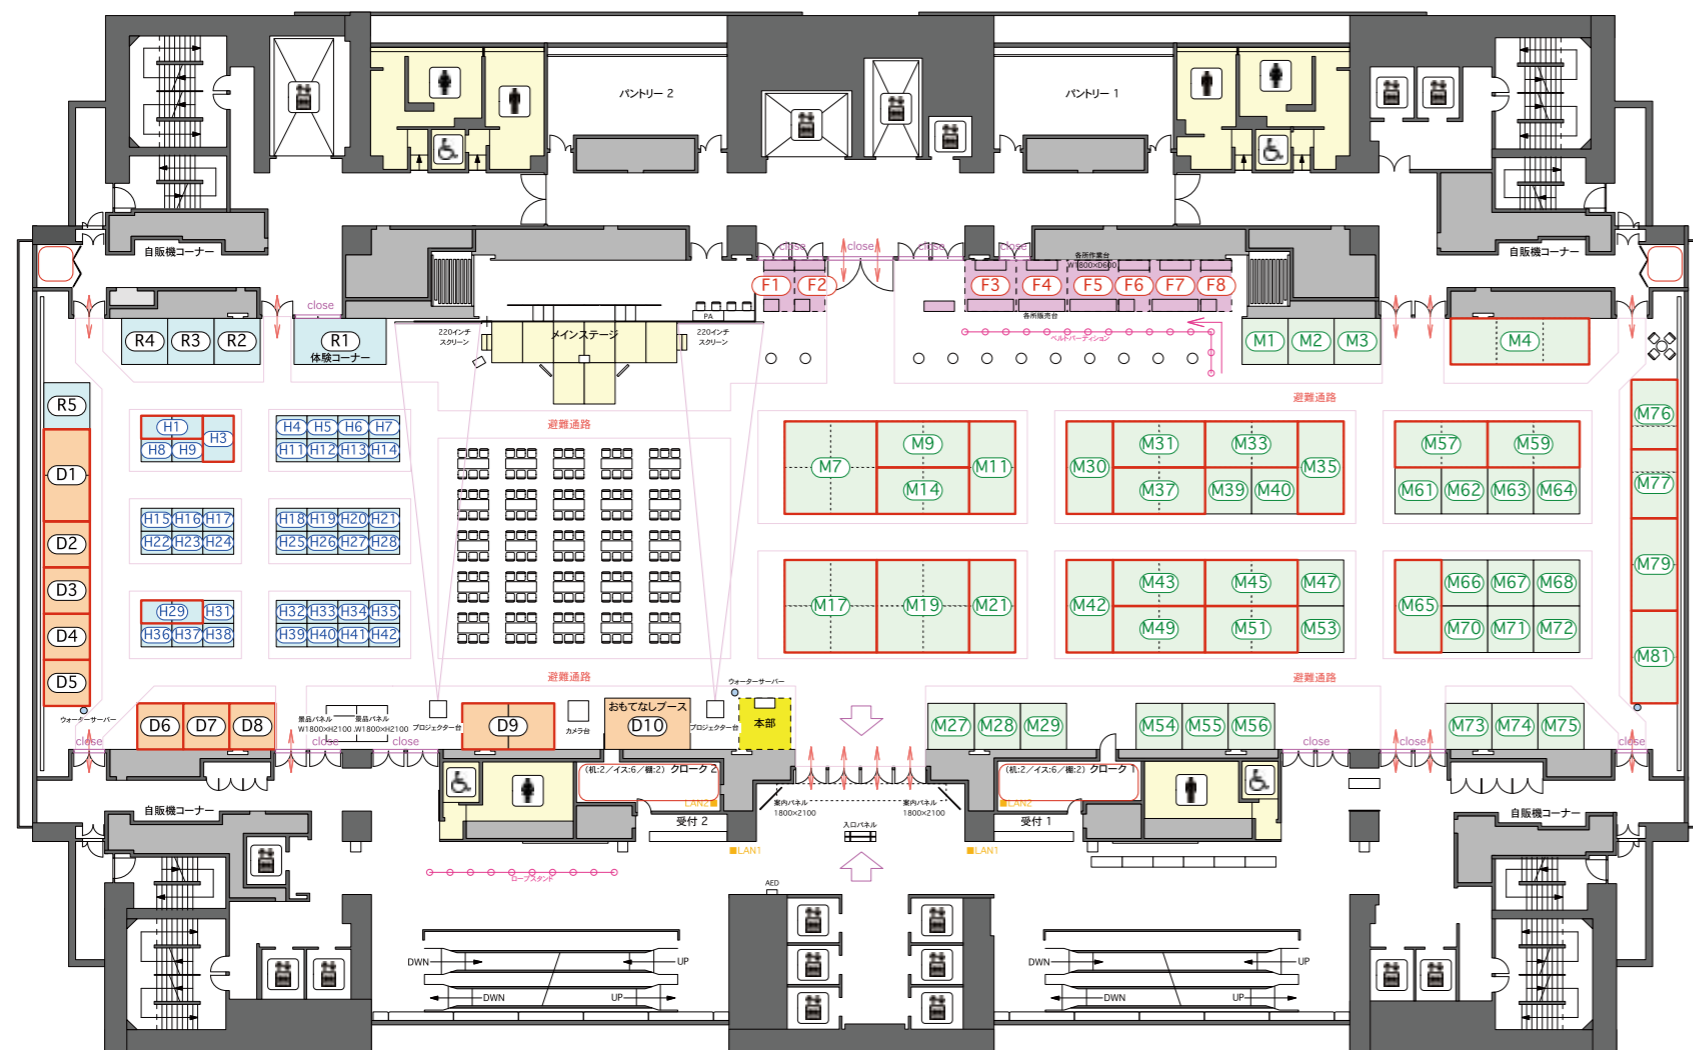

16:50 **閉会挨拶**
・株式会社たまゆら 専務執行役員 成田 一夫

●たまフェスで大満足！

昨年の同志社香里高等学校ダンス部の皆さま

※プログラム内容および開始時間等は都合により変更になる場合がございます。何卒ご了承くださいませ。

TAMAYURA FESTA 2019 [会場イメージ図]

[3階イベント会場]

3階イベント会場は4つのエリアから構成されています

- 仕入先様エリア
- お客様エリア
- 各種地域団体エリア
- 飲食エリア