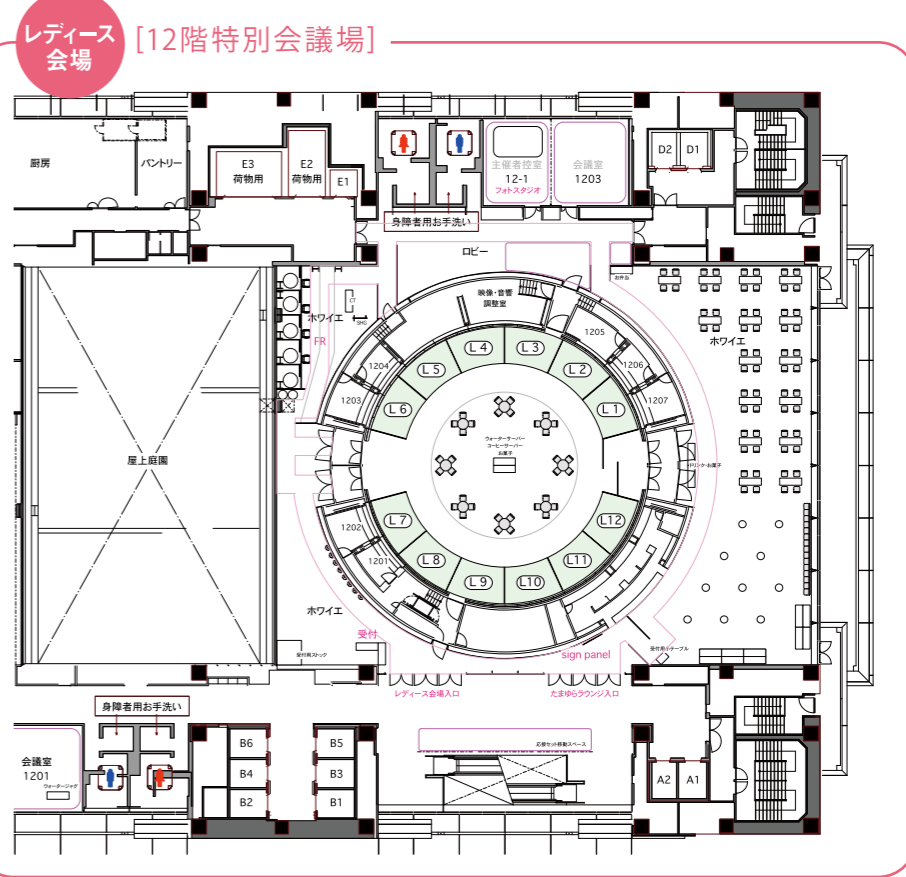

16:50 **閉会挨拶**
・株式会社たまゆら 専務執行役員 成田 一夫

●たまフェスで大満足！

昨年の同志社香里高等学校ダンス部の皆さま

※プログラム内容および開始時間等は都合により変更になる場合がございます。何卒ご了承くださいませ。

TAMAYURA FESTA 2019 [会場イメージ図]

[3階イベント会場]

3階イベント会場は4つのエリアから構成されています

- 仕入先様エリア
- お客様エリア
- 各種地域団体エリア
- 飲食エリア